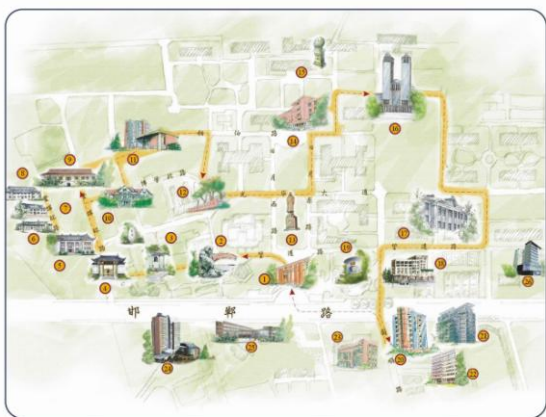

## 延揽程序/Schedule

学者延揽遵照以下程序：

中心发布招收信息，接受申请

中心汇总申请材料，分送相关专家做评议报告，由学术委员会根据申请材料与评议报告确定人选，报送理事会通过

理事会根据申请人情况和评议结果，确定最终人选

- |                            |  |  |
|----------------------------|--|--|
| 1. 复旦正门 / Main Gate        | 10. 子彬院 / Zi Bin Building                  | 19. 曦园 / Xi Garden                       |
| 2. 燕园 / Yan Garden         | 11. 逸夫科技楼 / Yifu Sci & Tech Building       | 20. 李达三楼 / Lidasan Building              |
| 3. 世纪钟 / Shiji Clock       | 12. 复旦校训墙 / The Wall of University's Motto | 21. 史带楼 / Starr Building                 |
| 4. 老校门 / The Old Uni. Gate | 13. 毛主席像 / Chairman Mao's Statue           | 22. 思源教授楼 / Siyuan Professor Building    |
| 5. 奕柱堂 / Yi Zhu Hall       | 14. 恒隆物理楼 / Dept. of Physics               | 23. 文科图书馆 / The Library of Arts          |
| 6. 相伯堂 / Xiang Bo Hall     | 15. 日晷 / Sundial                           | 24. 复旦皇冠假日酒店 / Fudan Crown Plaza         |
| 7. 简公堂 / Jian Gong Hall    | 16. 光华楼 / Guang Hua Tower                  | 25. 美国研究中心 / Centre for American Studies |
| 8. 景莱堂 / Jing lai Hall     | 17. 学生宿舍 / Students Dormitory              | 26. 卿云楼宾馆 / Qingyun Hotel                |
| 9. 相辉堂 / Xiang Hui Hall    | 18. 叶耀珍楼 / Ye Yaozhen Building             |  |